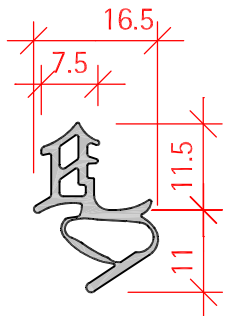

Var. 1

Var. 2

Dichtungen:

ZD 153 hoch 7-10mm

ZD 201 tief 3-4mm

ZD 126 Standard 6-8mm

Zargentiefe = Standard 90mm		Eckzarge	
		Var. 1 Breite roh = Lichte Breite + 80mm Höhe roh = Lichte Höhe + 40mm Var. 2 Breite roh = Lichte Breite + 50mm Höhe roh = Lichte Höhe + 25mm	Dichtungen ZD 126 / ZD201 / ZD 153 Standardfarbe schwarz andere Farben auf Anfrage
Typ: EUD30	Plan Nr. 2.41.91.12 Mst: 1:2	Gez.: SoR Datum: 05.04.2016	Geändert: JR Datum: 09.09.2016
BAFRI AG Türen + Zargen Dorfstrasse 37 6235 Winikon		Fon 041-935 00 20	Fax 041 935 00 21 www.bafri.ch info@bafri.ch