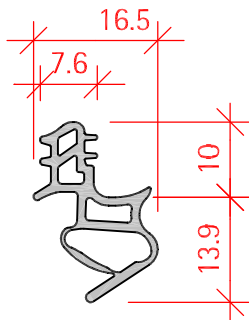

Var. 1

Var. 2

Dichtungen:

ZD 153 hoch 7-10mm

ZD 201 tief 3-4mm

ZD 126 Standard 6-8mm

Zargentiefe = Standard 90mm		Eckzarge	
		Var. 1 Breite roh = Lichte Breite + 80mm Höhe roh = Lichte Höhe + 40mm Var. 2 Breite roh = Lichte Breite + 50mm Höhe roh = Lichte Höhe + 25mm	Dichtungen ZD 126 / ZD201 / ZD 153 Standardfarbe schwarz andere Farben auf Anfrage
Typ: EUD30	Plan Nr. 2.41.91.12 Mst: 1:2	Gez.: SoR Datum: 05.04.2016	Geändert: JR Datum: 09.09.2016
BAFRI AG Türen + Zargen Dorfstrasse 37 6235 Winikon		Fon 041-935 00 20	Fax 041 935 00 21 www.bafri.ch info@bafri.ch