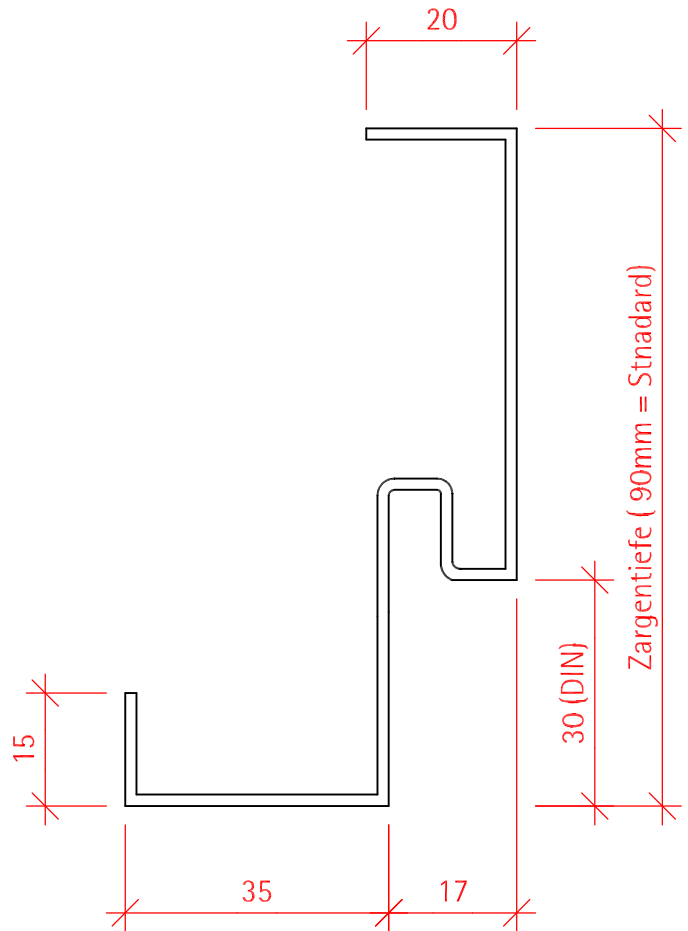

Var. 1

Var. 2

Dichtungen:

ZD 153 hoch 7-10mm

ZD 201 tief 3-4mm

ZD 126 Standard 6-8mm

Zargentiefe = Standard 90mm		Eckzarge	
		Var. 1 Breite roh = Lichte Breite + 80mm Höhe roh = Lichte Höhe + 40mm Var. 2 Breite roh = Lichte Breite + 50mm Höhe roh = Lichte Höhe + 25mm	Dichtungen ZD 126 / ZD201 / ZD 153 Standardfarbe schwarz andere Farben auf Anfrage
Typ: EUD30	Plan Nr. 2.41.91.12 Mst: 1:2	Gez.: SoR Datum: 05.04.2016	Geändert: JR Datum: 09.09.2016
BAFRI AG Türen + Zargen Dorfstrasse 37 6235 Winikon		Fon 041-935 00 20	Fax 041 935 00 21 www.bafri.ch info@bafri.ch