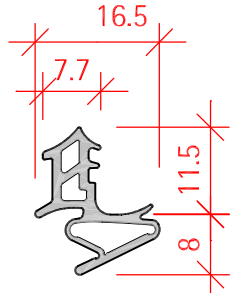

Var. 1

Var. 2

Dichtungen:

ZD 153 hoch 7-10mm

ZD 201 tief 3-4mm

ZD 126 Standard 6-8mm

Zargentiefe = Standard 90mm		Eckzarge	
		Var. 1 Breite roh = Lichte Breite + 80mm Höhe roh = Lichte Höhe + 40mm Var. 2 Breite roh = Lichte Breite + 50mm Höhe roh = Lichte Höhe + 25mm	Dichtungen ZD 126 / ZD201 / ZD 153 Standardfarbe schwarz andere Farben auf Anfrage
Typ: EUD30	Plan Nr. 2.41.91.12 Mst: 1:2	Gez.: SoR Datum: 05.04.2016	Geändert: JR Datum: 09.09.2016
BAFRI AG Türen + Zargen Dorfstrasse 37 6235 Winikon		Fon 041-935 00 20	Fax 041 935 00 21 www.bafri.ch info@bafri.ch