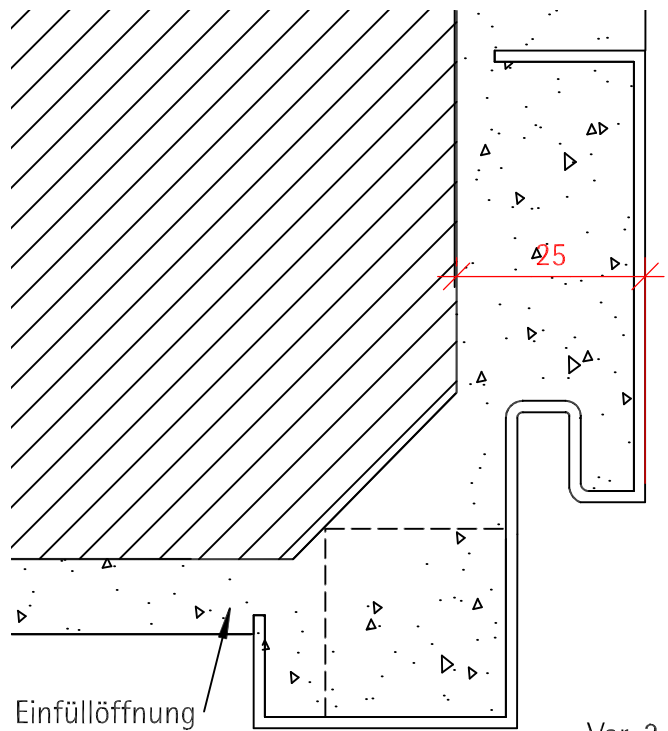

Var. 1

Var. 2

Dichtungen:

ZD 153 hoch 7-10mm

ZD 201 tief 3-4mm

ZD 126 Standard 6-8mm

Zargentiefe = Standard 90mm		Eckzarge	
		Var. 1 Breite roh = Lichte Breite + 80mm Höhe roh = Lichte Höhe + 40mm Var. 2 Breite roh = Lichte Breite + 50mm Höhe roh = Lichte Höhe + 25mm	Dichtungen ZD 126 / ZD201 / ZD 153 Standardfarbe schwarz andere Farben auf Anfrage
Typ: EUD30	Plan Nr. 2.41.91.12 Mst: 1:2	Gez.: SoR Datum: 05.04.2016	Geändert: JR Datum: 09.09.2016
BAFRI AG Türen + Zargen Dorfstrasse 37 6235 Winikon		Fon 041-935 00 20	Fax 041 935 00 21 www.bafri.ch info@bafri.ch