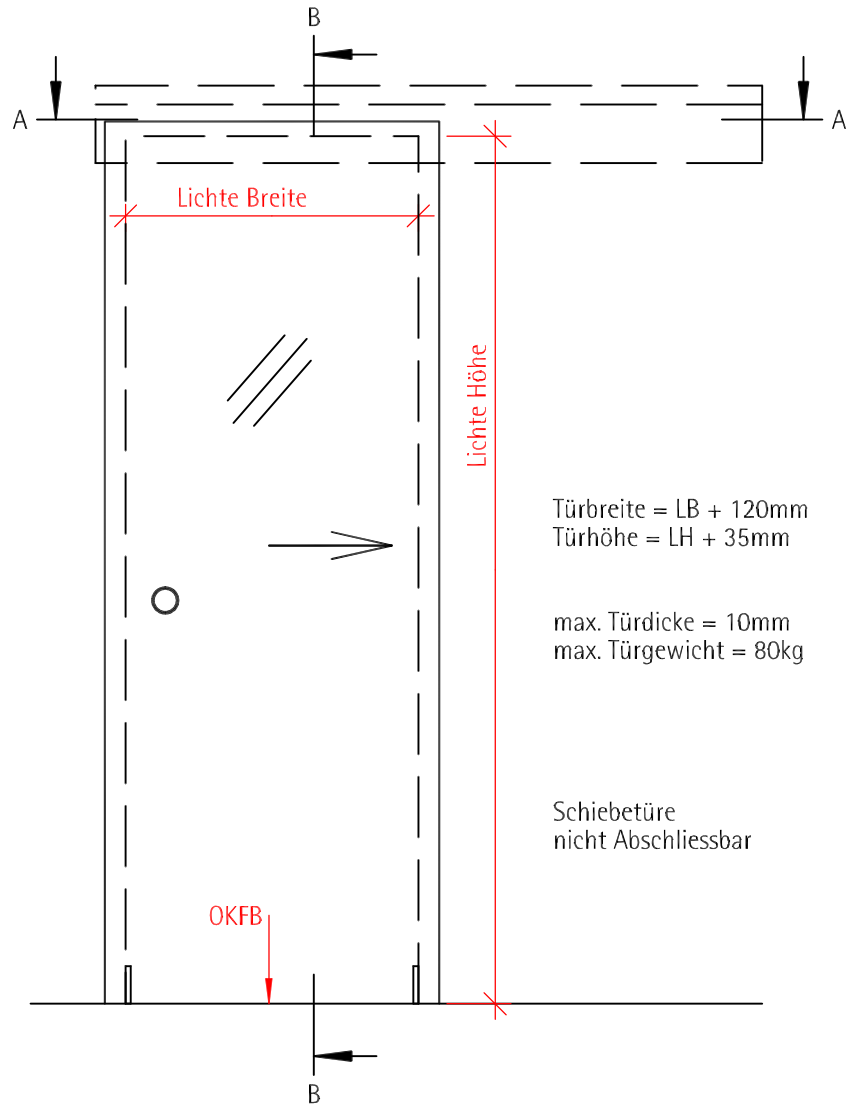

Ganzglasschiebetüre vor der Wand laufend, mit Gehängelatte oberhalb von Sturz montiert nach rechts öffnend

Türblattbreite = LM + 120mm (standard)
 Türblatthöhe = LH + 35mm (standard)
 Türgewicht maximal 80kg
 Die Blende ist 183mm breit, bestehend aus 12mm dicken MDF
 Länge Längsteil = 2 x LM + 224mm / Länge Querteil = 72mm
 Dimensionen Gehängelatte: Länge = 2 x LM + 200mm, Querschnitt 58 x 60mm

Ganzglasschiebetüre ohne Stahlzarge, vor der Wand laufend, Anschluss an Massivwand, nach rechts öffnend, Gehängelatte oberhalb von Sturz an Wand montiert

Maximale Größe iL = 1000 x 2100mm
 Größere Abmessungen auf Anfrage (Machbarkeit und Zugänglichkeit am Bau klären)