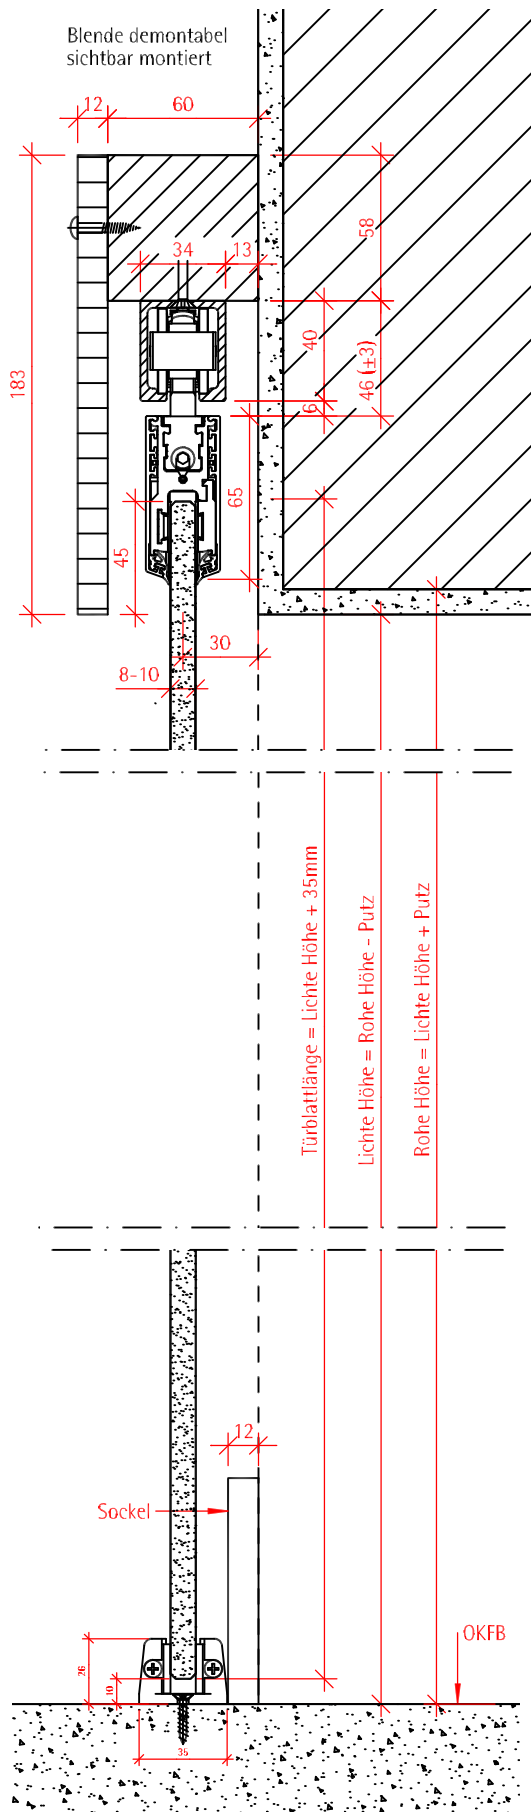

Ganzglasschiebetüre vor der Wand laufend, mit Gehängelatte oberhalb von Sturz montiert nach rechts öffnend

Türblattbreite = LM + 120mm (standard)
 Türblatthöhe = LH + 35mm (standard)
 Türgewicht maximal 80kg
 Die Blende ist 183mm breit, bestehend aus 12mm dicken MDF
 Länge Längsteil = 2 x LM + 224mm / Länge Querteil = 72mm
 Dimensionen Gehängelatte: Länge = 2 x LM + 200mm, Querschnitt 58 x 60mm

Ganzglasschiebetüre ohne Stahlzarge, vor der Wand laufend, Anschluss an Massivwand, nach rechts öffnend, Gehängelatte oberhalb von Sturz an Wand montiert

Maximale Größe iL = 1000 x 2100mm
 Größere Abmessungen auf Anfrage (Machbarkeit und Zugänglichkeit am Bau klären)