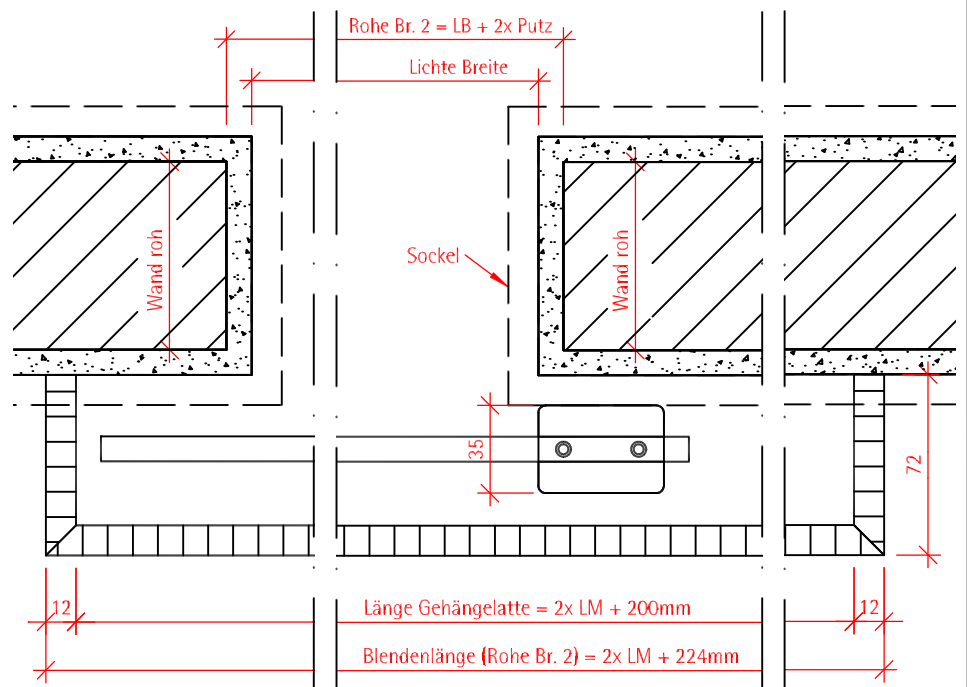

Ganzglasschiebetüre vor der Wand laufend, mit Gehängelatte oberhalb von Sturz montiert nach rechts öffnend

Türblattbreite = LM + 120mm (standard)
 Türblatthöhe = LH + 35mm (standard)
 Türgewicht maximal 80kg
 Die Blende ist 183mm breit, bestehend aus 12mm dicken MDF
 Länge Längsteil = 2 x LM + 224mm / Länge Querteil = 72mm
 Dimensionen Gehängelatte: Länge = 2 x LM + 200mm, Querschnitt 58 x 60mm

Ganzglasschiebetüre ohne Stahlzarge, vor der Wand laufend, Anschluss an Massivwand, nach rechts öffnend, Gehängelatte oberhalb von Sturz an Wand montiert

Maximale Größe iL = 1000 x 2100mm
 Größere Abmessungen auf Anfrage (Machbarkeit und Zugänglichkeit am Bau klären)