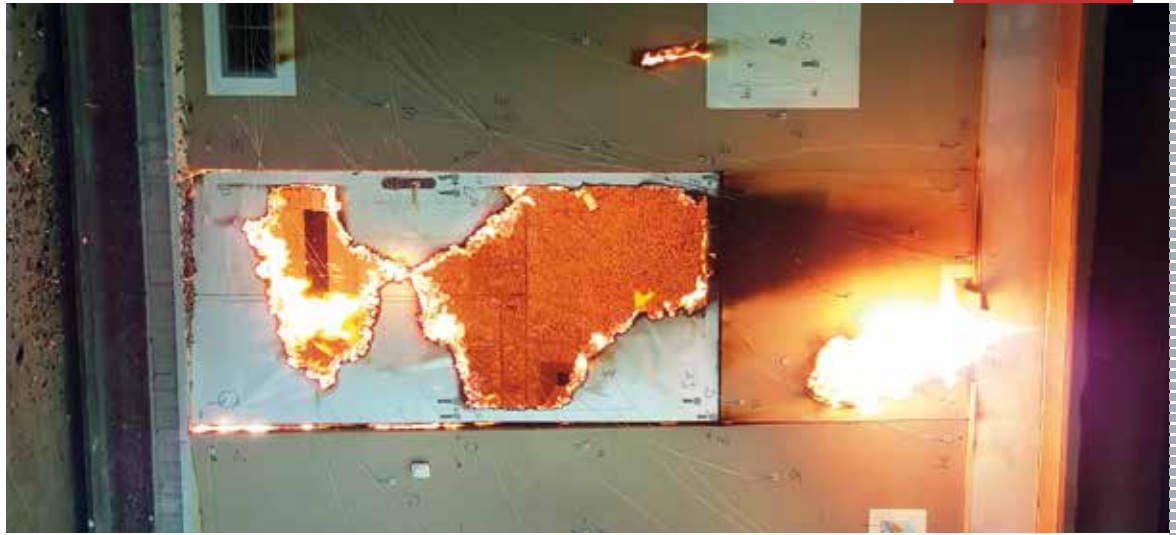

Auf der Baustelle werden die Türen an die baulichen Gegebenheiten angepasst und mit den gewünschten Beschlägen versehen. Nach der Montage wird jede BAFRI Tür einer Funktionskontrolle unterzogen.

Qualitätstüren
für Schreiner ✓

www.tuerenfabrik.ch

Ausgeklügelte Lösungen ermöglichen barrierefreie Schwellenlösungen und lassen den Regen trotzdem draussen.

Ganzglastüren zum Leben

Modern und elegant gestalten Sie Ihre Räumlichkeiten mit Ganzglastüren von BAFRI. Ob als Variante mit Schiebetürfunktion, als Flügeltür oder klassisch mit Zargen nach Wahl – hier bleiben keine Wünsche offen. Die Gestaltungsmöglichkeiten sind so vielfältig wie Ihre Vorstellungen. Von durchsichtig bis blickdicht erreichen Sie den Eindruck, den Sie am liebsten erzeugen möchten. Selbst bei den Themen Brand- und /oder Schallschutz sind heutzutage geprüfte Lösungen mit filigranen Ganzglastüren umsetzbar. Bei mehrschaligen Glastüren sogar auf Wunsch mit integrierten Lamellenstoren, um sich per manuellem oder elektrischem Antrieb vor neugierigen Blicken zu schützen. Lassen Sie sich gerne beraten!

Ganzglastüren im modernen Streifen-Design sorgen für Tageslicht in dunklen Räumen. Schallschutz dank automatischen Bodensenkrichtungen inklusive!

Die BAFRI AG ist auch ihr kompetenter Partner für die Planung und Ausführung von Brandschutztüren. Die fremd-überwachte, werkseigene Produktionskontrolle WPK stellt eine gleichbleibende Qualität sowohl bei der Fertigung als auch bei der Montage sicher.