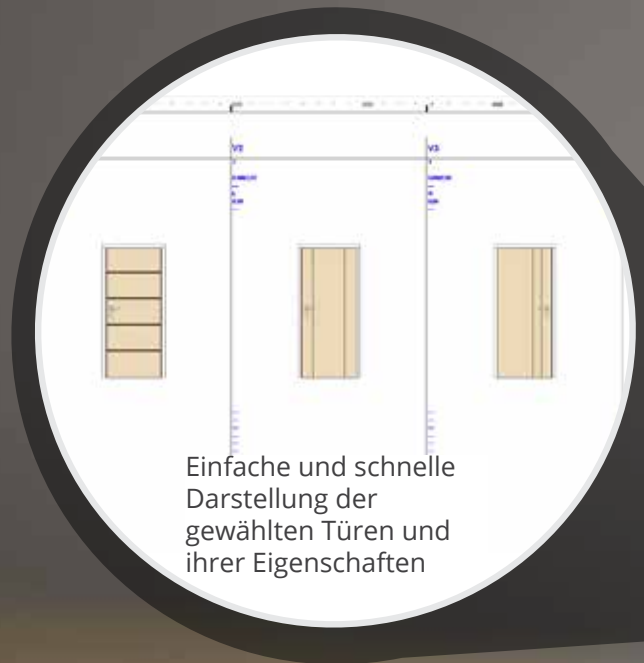

RAUCHSCHUTZ

Dichte Rauchsperrung mit der Rauchschutz-Klasse (S_{200}) bei Hochdrücken und Rauchtemperatur auch bis 200 °C.

ArchiCAD

LIP-BLEDTÜREN IM ARCHICAD

ArchiCAD ist schon seit 1984 ein führendes EDV-Programm für die Planung in der Architektur und im Bauwesen. Jeder Architekt, der gerne verschiedene Formen erforscht, kann seiner Kreativität freien Lauf lassen, ohne dabei auf die Genauigkeit und Qualität der Projektdokumentation verzichten zu müssen. Mit der ArchiCAD-Software lassen sich beliebige Formen in der dazu am besten geeigneten Ansicht frei gestalten und verändern.