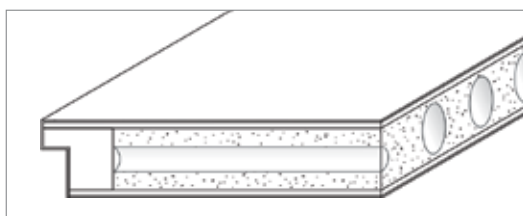

Türblatt mit Wabe als Mittellage

Türblatt mit Röhrenspanplatte als Mittellage - RS