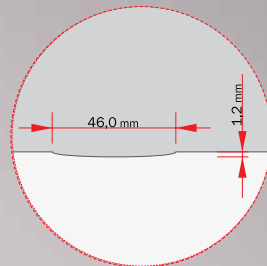

KAISERLINE / R38L
weiß gespritzt

KAISERLINE / R49L
weiß gespritzt

KAISERLINE / R40L
mit Bogen
weiß gespritzt

Ein ästhetisches Design und
hochwertiges Fertigungskonzept
sorgen für Ihr Wohlbefinden.

SKIZZEN DER KAISERLINE-MODELLE