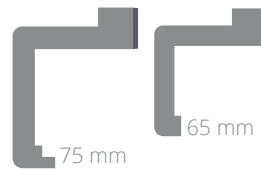

KLASSIK

TRENDLINE

REVERSO

Türflügel- und Zargen-Kanten FORTE

*ABS Umleimer bei TOPLINE und VISIOLINE (nur WEISS - BE CPL)