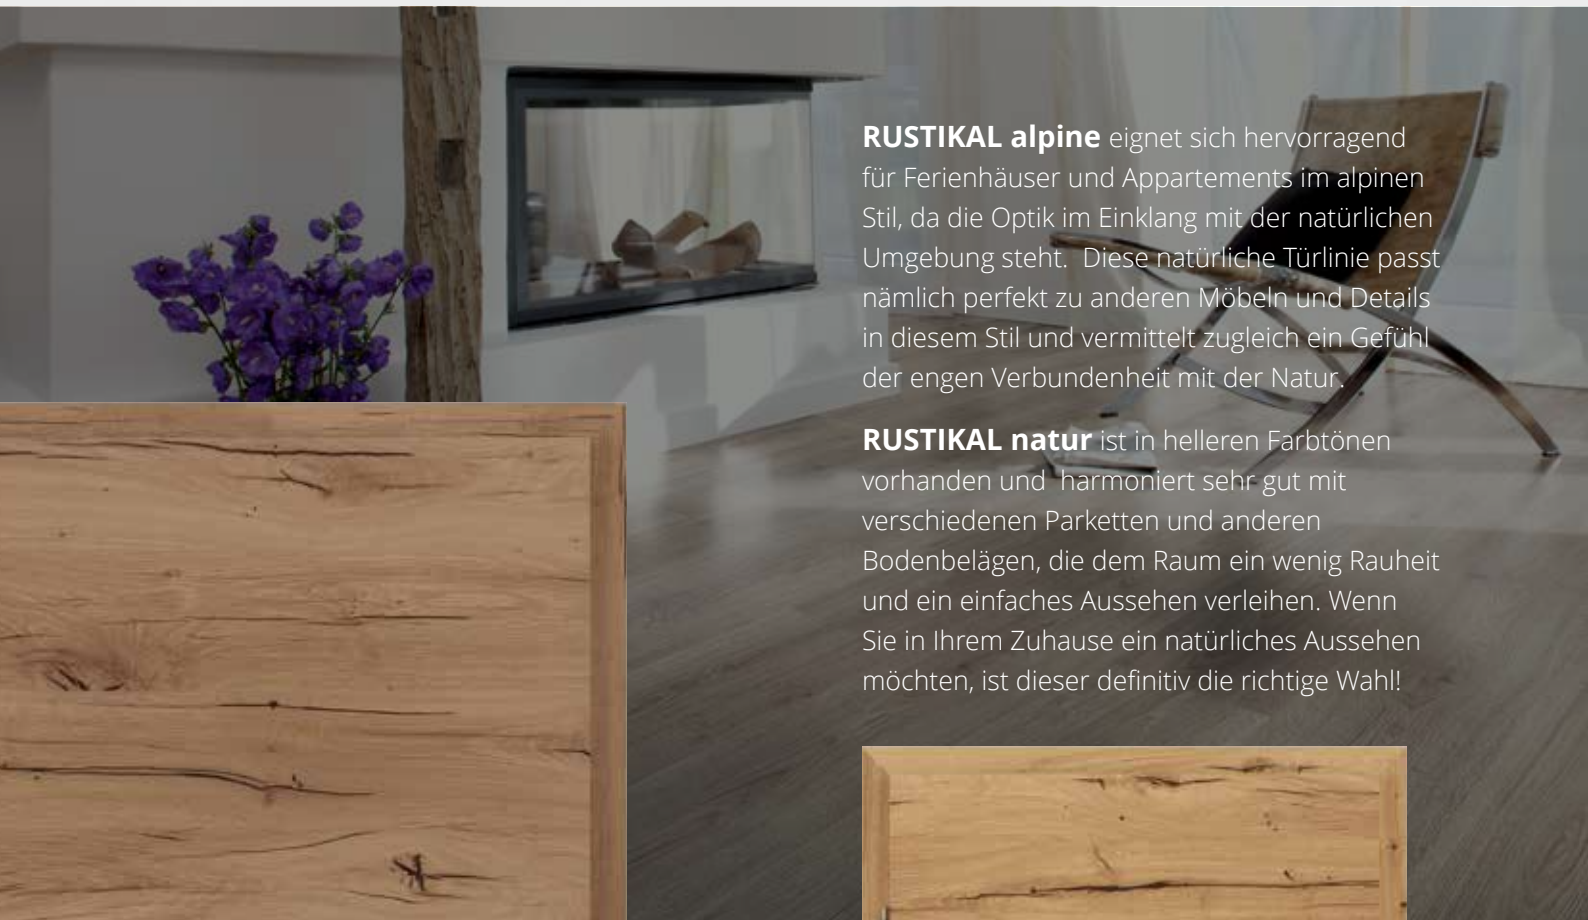

TOPLINE
L1 Nussbaum TROPIC

TOPLINE
L1 Nussbaum MEDITERRAN

TOPLINE PLUS

EIN HAUCH VON NATUR, HOLZ UND ELEGANZ

Rustikaler Stil ist wieder angesagt. Wenn Sie diesen in Ihr Zuhause bringen möchten, wählen Sie Holz, das ein Gefühl von Wärme, Gemütlichkeit und Verbundenheit mit der Natur vermittelt. Jetzt steht eine neue Palette an Holztönen und -strukturen zur Verfügung, was eine Abwechslung für Stil und Optik bedeutet. Sie haben die Wahl zwischen **natur**, **alpine** in **classic** Farbtönen, die eine festere, rauere Textur und mehr Astlöcher aufweisen, welche die natürlichen Eigenschaften des Holzes noch betonen.