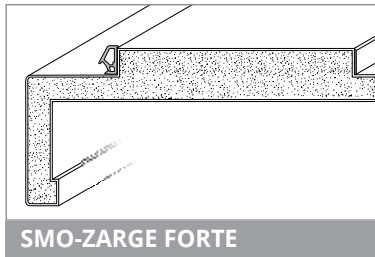

KLASSIK

TRENDLINE

REVERSO

Türflügel- und Zargen-Kanten FORTE

*ABS Umleimer bei TOPLINE und VISIOLINE (nur WEISS - BE CPL)