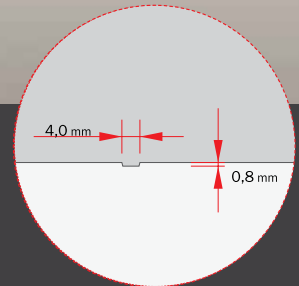

RILLENFRÄSUNGEN - EASY (4,0 x 0,8 mm)