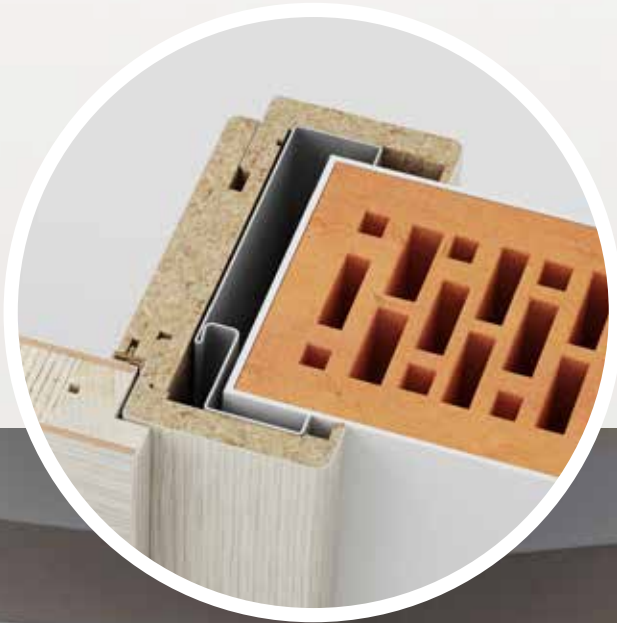

QUERSCHNITT – TÜRBLATT UND ZARGE

SKIZZE DER ÖFFNUNG

2-flügelige Ausführung

1-flügelige Ausführung

UNSICHTBARE ZARGE **PURE**

VORTEILE DER UNSICHTBARE ZARGE:

- Der Türflügel ist vollständig an der Wand ausgerichtet - wandbündig.
- Die Montage ist an gemauerten Wänden oder an Wänden aus Gipsplatten möglich.
- Die Tür kann auf beiden Seiten geöffnet werden.
- Die Verwendung eines Armierungsgewebes verhindert Risse, die durch Atmung der Wände entstehen.

“

WAHRE ELEGANZ FÜR IHR ZUHAUSE.

Für eine moderne Wohnung.

RENOVIERUNGSZARGE

Metallzarge in neuer Verkleidung. Ziehen Sie ihn in Ihrem Stil an!

Verkleiden Sie die Metallzarge mit Ihrer ausgewählten Oberfläche. Sie werden eine völlig neue Tür bekommen, die mit Ihrem Ambiente komplett verschmilzt und Ihnen ein Gefühl der völligen Harmonie schenkt. Und all das ohne großen Aufwand. Seien Sie "IN"!