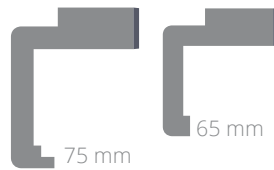

KLASSIK

TRENDLINE

REVERSO

Türflügel- und Zargen-Kanten FORTE

*ABS Umleimer bei TOPLINE und VISIOLINE (nur WEISS - BE CPL)