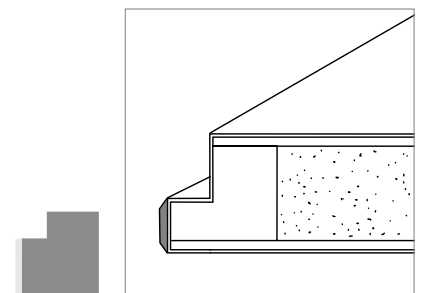

FORTE REVERSO