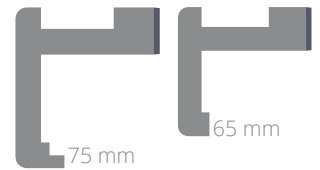

KLASSIK

TRENDLINE

REVERSO

Türflügel- und Zargen-Kanten FORTE

*ABS Umleimer bei TOPLINE und VISIOLINE (nur WEISS - BE CPL)