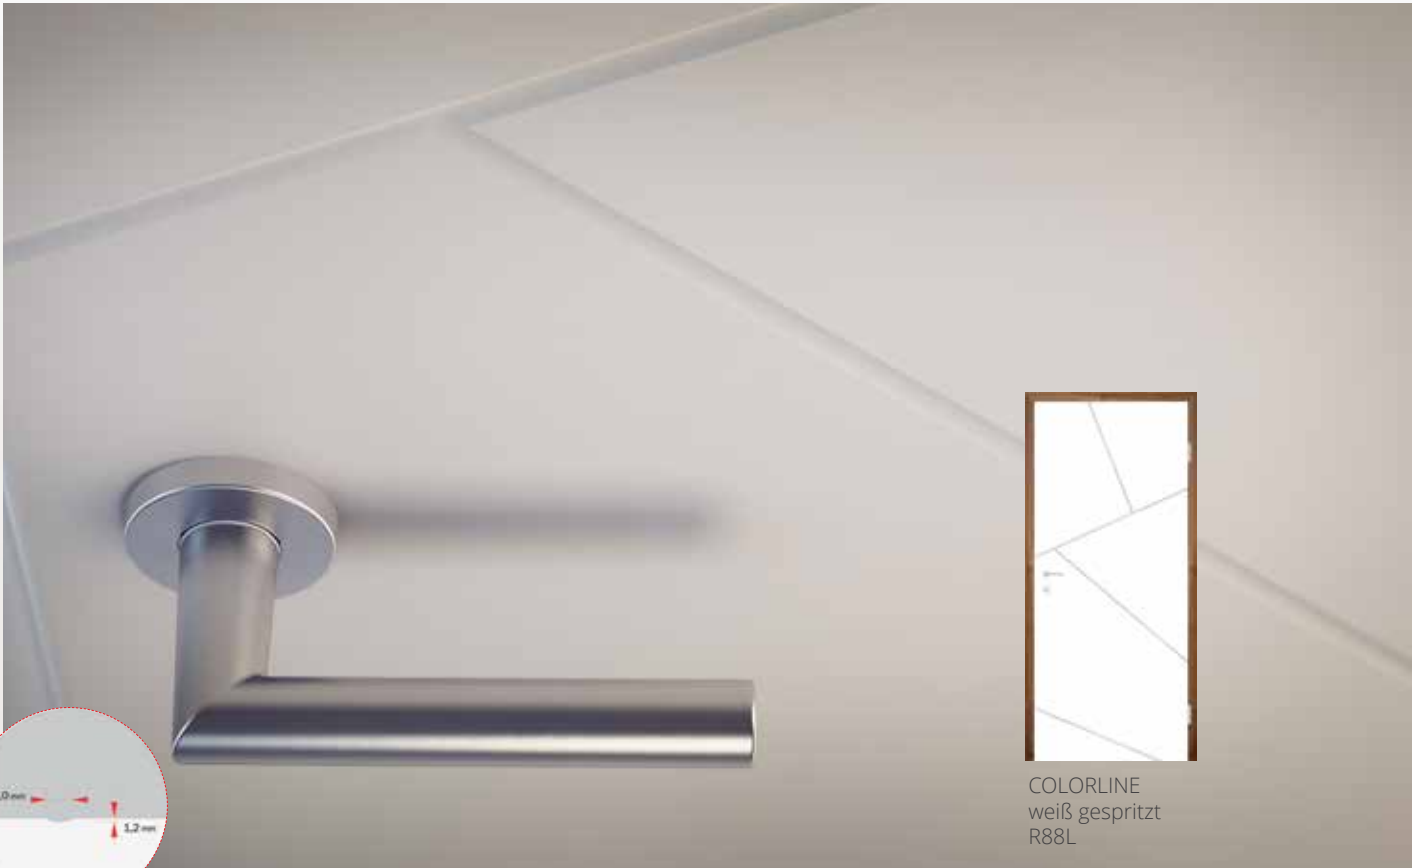

COLORLINE
weiß gespritzt
R88L