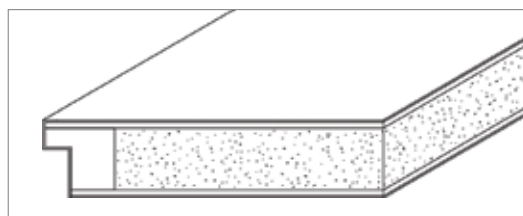

Türblatt mit Vollspanplatte als Mittellage - VL