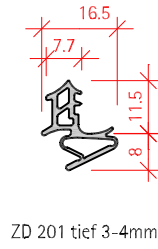

Dichtungen:

UD 30 < 35 - 30 * 15 - 15

DIN Links

DIN Rechts

Zargen Bezeichnungen

Masstab:

1:1.5

Gez.: JR

Datum: 26.08.2016

Beispieltyp: UD 30 < 35 - 30 * 15 - 15