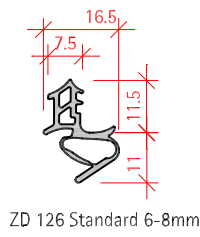

Dichtungen:

UD 30 < 35 - 30 * 15 - 15

DIN Links

DIN Rechts

Zargen Bezeichnungen

Masstab:

1:1.5

Gez.: JR

Datum: 26.08.2016

Beispieltyp: UD 30 < 35 - 30 * 15 - 15