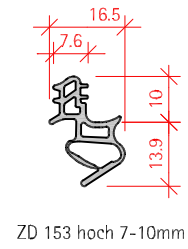

Dichtungen:

UD 30 < 35 - 30 * 15 - 15

DIN Links

DIN Rechts

Zargen Bezeichnungen

Masstab:

1:1.5

Gez.: JR

Datum: 26.08.2016

Beispieltyp: UD 30 < 35 - 30 * 15 - 15